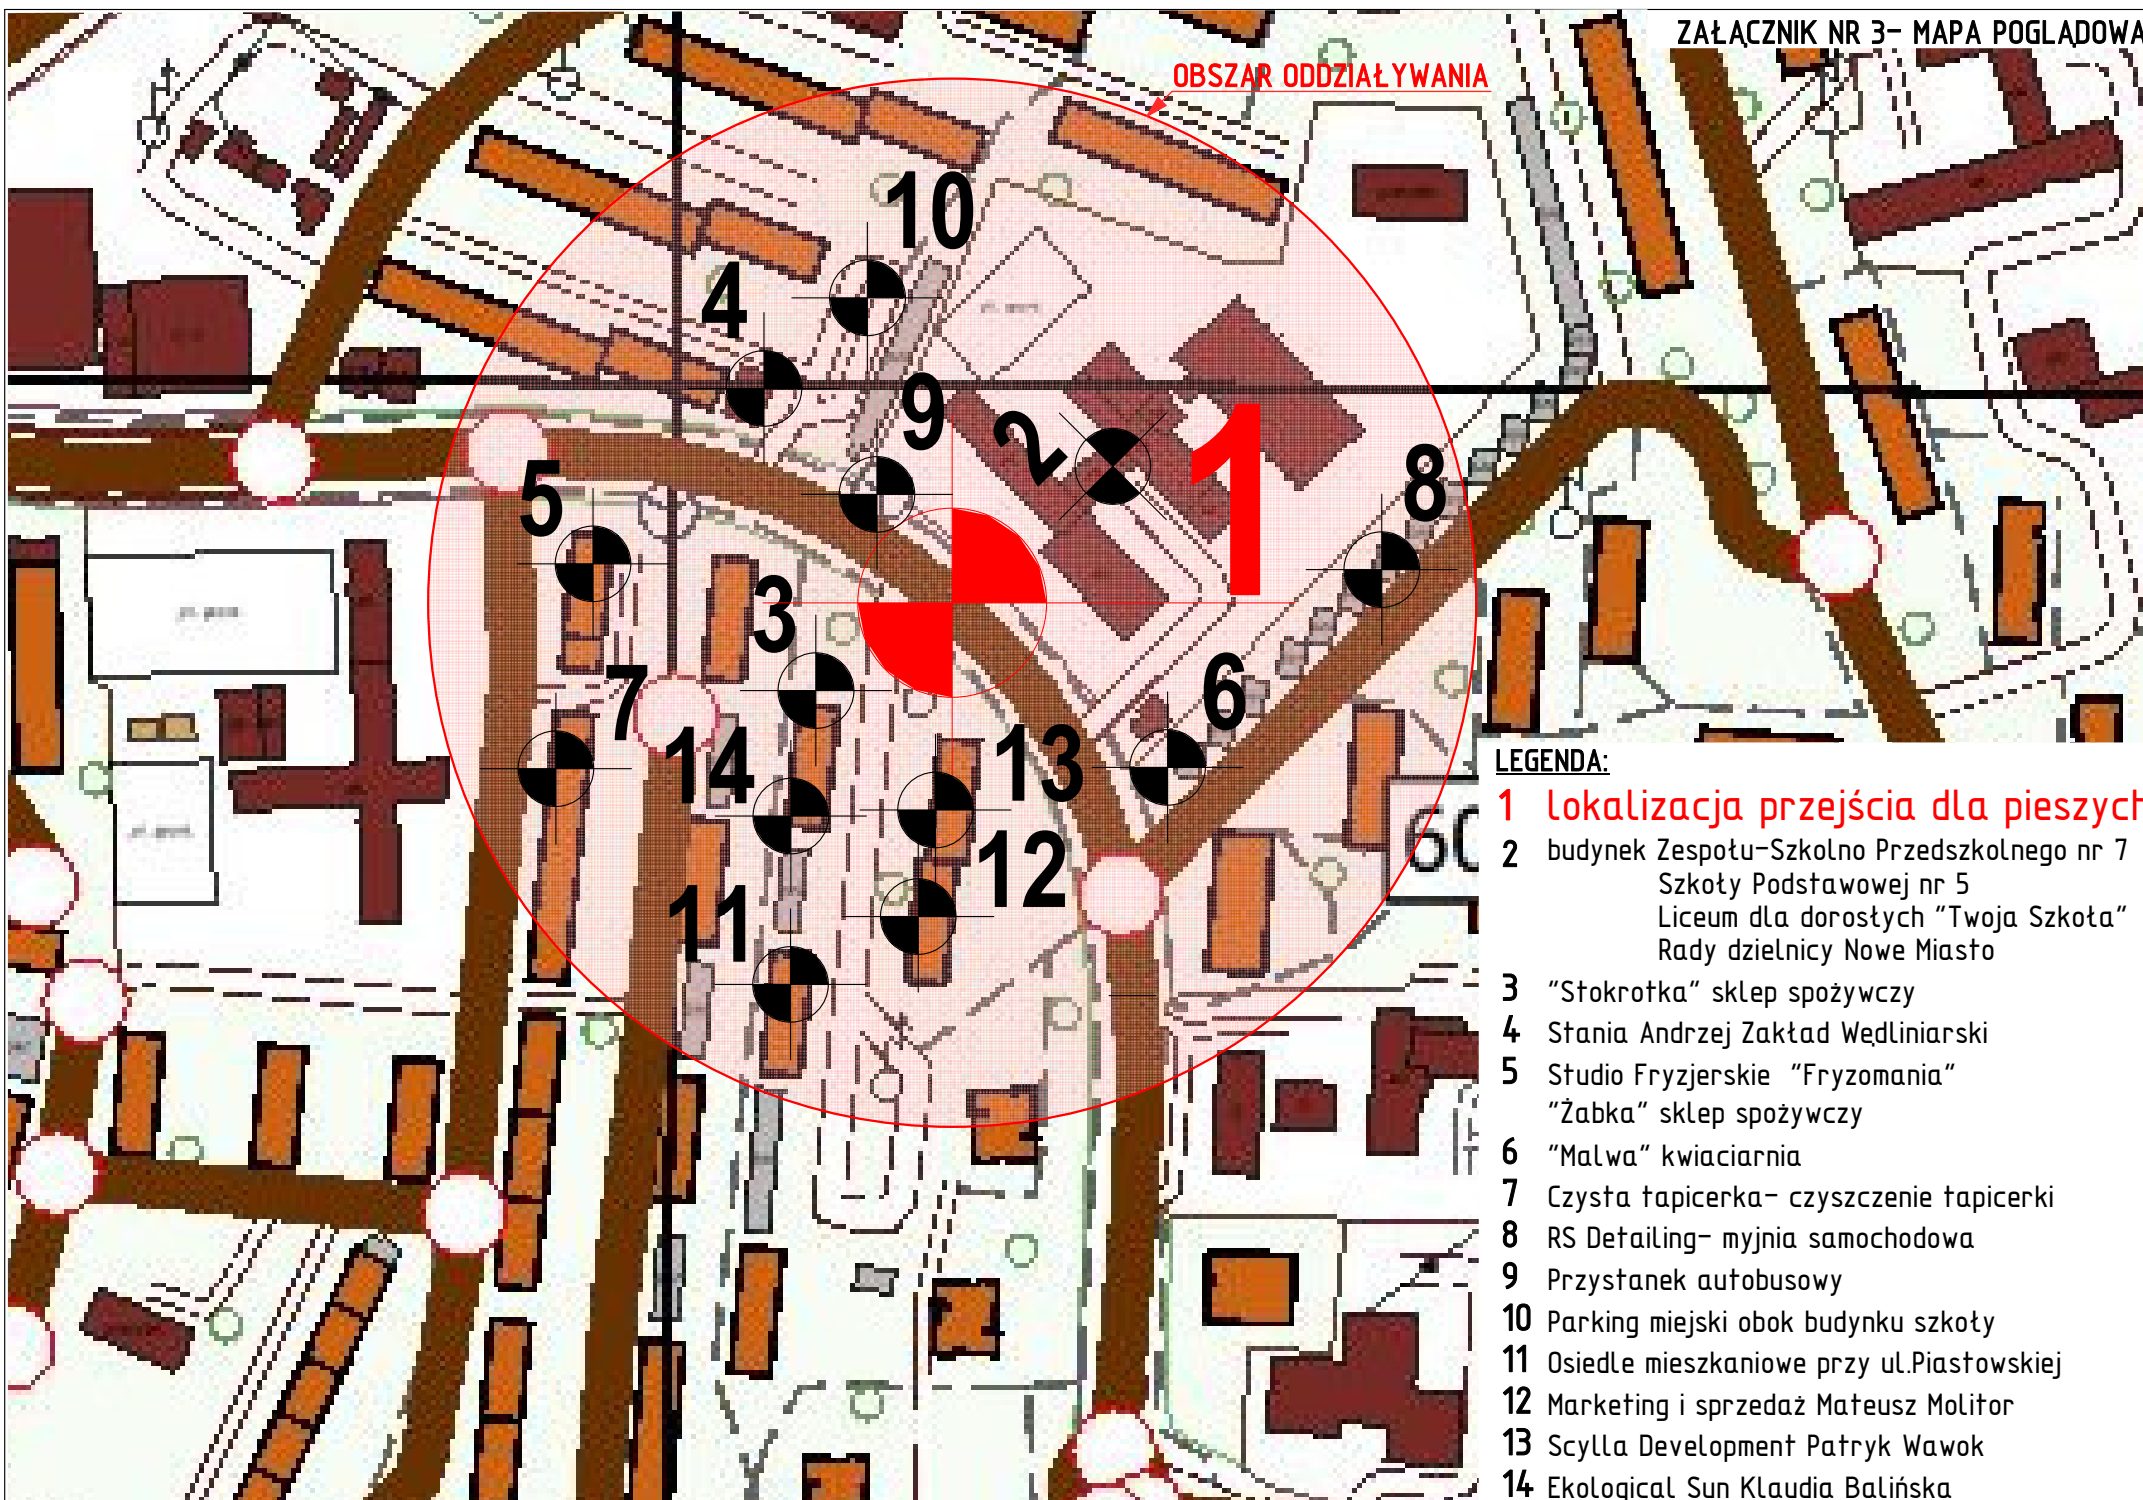

OBSZAR ODDZIAŁYWANIA

LEGENDA:

- 1 lokalizacja przejścia dla pieszych
- 2 budynek Zespołu-Szkolno Przedszkolnego nr 7
Szkoty Podstawowej nr 5
Liceum dla dorosłych "Twoja Szkoła"
Rady dzielnicy Nowe Miasto
- 3 "Stokrotka" sklep spożywczy
- 4 Stania Andrzej Zakład Wędliniarski
- 5 Studio Fryzjerskie "Fryzomania"
"Żabka" sklep spożywczy
- 6 "Małwa" kwaciarnia
- 7 Czysta tapicerka- czyszczenie tapicerki
- 8 RS Detailing- myjnia samochodowa
- 9 Przystanek autobusowy
- 10 Parking miejski obok budynku szkoły
- 11 Osiedle mieszkaniowe przy ul.Piastowskiej
- 12 Marketing i sprzedaż Mateusz Molitor
- 13 Scylla Development Patryk Wawok
- 14 Ekological Sun Klaudia Balińska